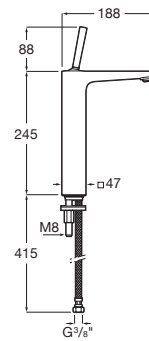

PALS

Mezclador monomando para lavabo con caño alto, desagüe click-clack y cuerpo liso

PVPR (IVA INCLUIDO)

503,36 €

DIBUJOS TÉCNICOS

CARACTERÍSTICAS

Mezclador monomando para lavabo con caño alto, cuerpo liso y enlaces de alimentación flexibles. Incluye desagüe click-clack.

Acabado: Cromado

Desagüe click-clack

Lugar de instalación: Lavabo

Posición del tirador: Superior

Publication Status

Tipo de grifería: Monomando

Tipo de instalación: De repisa

Cartucho de joystick